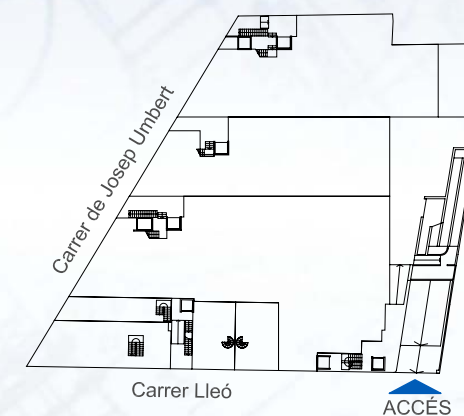

Promou:
INIPS 70 s.l.

ESPECIFICACIÓ

SOTERRANI 2n

PROMOCIÓ

edifici JOSEP UMBERT

Vivendes, locals comercials i aparcaments.
Carrer de Josep Umbert núm. 10 al 26 i carrer
Lleó núm. 7 al 15 (Granollers)

FASU Grup Immobiliari
c/ Gregori Resina, 6 · 08401 Granollers
Telf: 93 840 50 98 · Web: www.fasu.es